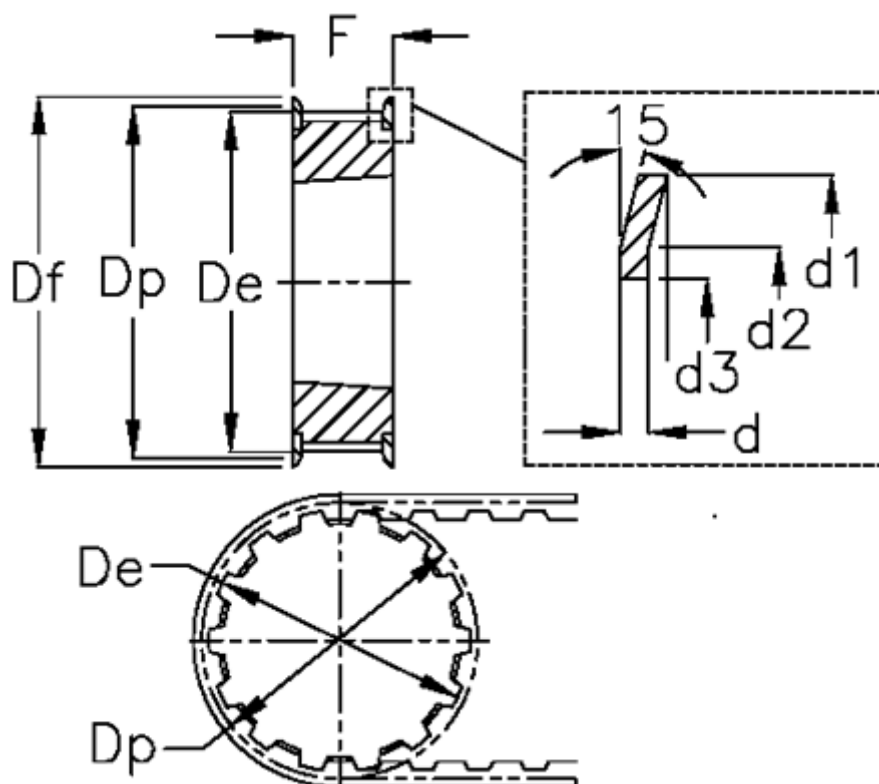

Varenummer: 604134032075
 Beskrivelse: Tandremskive for taperbøsning
 32 L 075 TL 1108

Mål

Bredde	= L 075	Dp	= 97.02
d	= 1.5	F	= 25
d1	= 102	Flangetype	= F34
d2	= 97	For taperbøsning	= 1108
d3	= 82.5	Max boring	= 28
De	= 96.26	S	= 25
Deling (tomme)	= 3/8	Tandantal	= 32
Df	= 102	Vægt	= 1